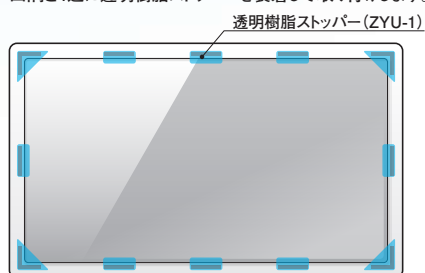

可視光線透過率 90%	外光反射カット 0.2% 外光反射率	アイゾット 衝撃値 740~ 980 J/m
-----------------------	---------------------------------	---------------------------------

※「アイゾット衝撃値」は衝撃に対する強さを表わします。
(アクリル樹脂 16~22 J/m)

画面保護タイプ

PHTP-TV

覗き見防止タイプ

Looknon-N8TV

- 特長**
- ホワイトボードマーカーなどでフィルターに直接書ける・消せる。
 - 画面はめ込みタイプのフィルターでスッキリフィットしますので、子供が引っ掛けたりしません。
 - 反射防止に効果の高いノンブレイク加工にて外光の反射、照明の映り込みを軽減し、見やすい画面。(SHTP-TV)
 - 基材は衝撃に強い0.8mm硬質ポリカ製にて、キズを防止、画面保護します。(SHTP・PHTP-TV)
 - 落下防止透明樹脂ストッパーによる取り付け。
 - 画面サイズに合わせ1枚からオーダーメイド。

サイズ・品番・価格表

TV用参考サイズ(有効表示サイズ)	SHTP-TV品番	価格(税抜価格)	PHTP-TV品番	価格(税抜価格)	LN-N8TV品番	価格(税抜価格)
32 (698×392)	SHTPW-32TV	オープン価格	PHTPW-32TV	オープン価格	LNW-32N8TV	オープン価格
40 (886×498)	SHTPW-40TV	オープン価格	PHTPW-40TV	オープン価格	LNW-40N8TV	オープン価格
42 (928×522)	SHTPW-42TV	オープン価格	PHTPW-42TV	オープン価格	LNW-42N8TV	オープン価格
43 (941×529)	SHTPW-43TV	オープン価格	PHTPW-43TV	オープン価格	LNW-43N8TV	オープン価格
49 (1074×604)	SHTPW-49TV	オープン価格	PHTPW-49TV	オープン価格	LNW-49N8TV	オープン価格
50 (1096×616)	SHTPW-50TV	オープン価格	PHTPW-50TV	オープン価格	LNW-50N8TV	オープン価格
52 (1152×648)	SHTPW-52TV	オープン価格	PHTPW-52TV	オープン価格	LNW-52N8TV	オープン価格
55 (1209×680)	SHTPW-55TV	オープン価格	PHTPW-55TV	オープン価格	LNW-55N8TV	オープン価格
58 (1270×721)	SHTPW-58TV	オープン価格	PHTPW-58TV	オープン価格	LNW-58N8TV	オープン価格
60 (1331×748)	SHTPW-60TV	オープン価格	PHTPW-60TV	オープン価格	LNW-60N8TV	オープン価格
65 (1428×804)	SHTPW-65TV	オープン価格	PHTPW-65TV	オープン価格		
70 (1539×866)	SHTPW-70TV	オープン価格	PHTPW-70TV	オープン価格		

※最新の液晶TVの形状に合わせて製作しておりますので、フィルターの厚み(0.8mm)と画面深さの差が大きい場合は添付の仮止めテープを必ず取り付けてください。
※落下の危険性があるためモニターを前傾させてのご使用はしないでください。

取付方法

四隅と4辺に透明樹脂ストッパーを装着して取り付けします。

オーダーメイド

※注 画面サイズは表示サイズではありませんのでご注意ください。

液晶TVのメーカー型式により、画面サイズが多少異なりますので、下記画面サイズを測定の上、ご指示ください。